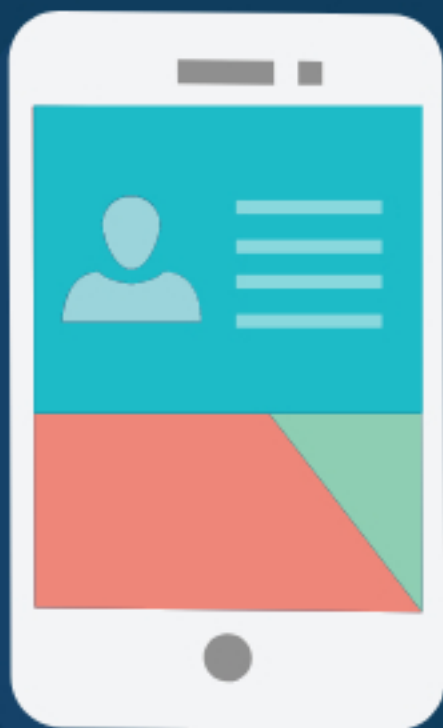

ПРИМЕРЫ ПРАВИЛ ДЛЯ СОТРУДНИКОВ:

"Сотрудникам запрещается обсуждать/распространять без согласия Банка на публичных интернет-ресурсах информацию, связанную с деятельностью Банка... Запрещается размещать фото- и видеоизображения, не соответствующие действительности и/или порочащие деловую репутацию Банка"

Правила сотрудников Банка